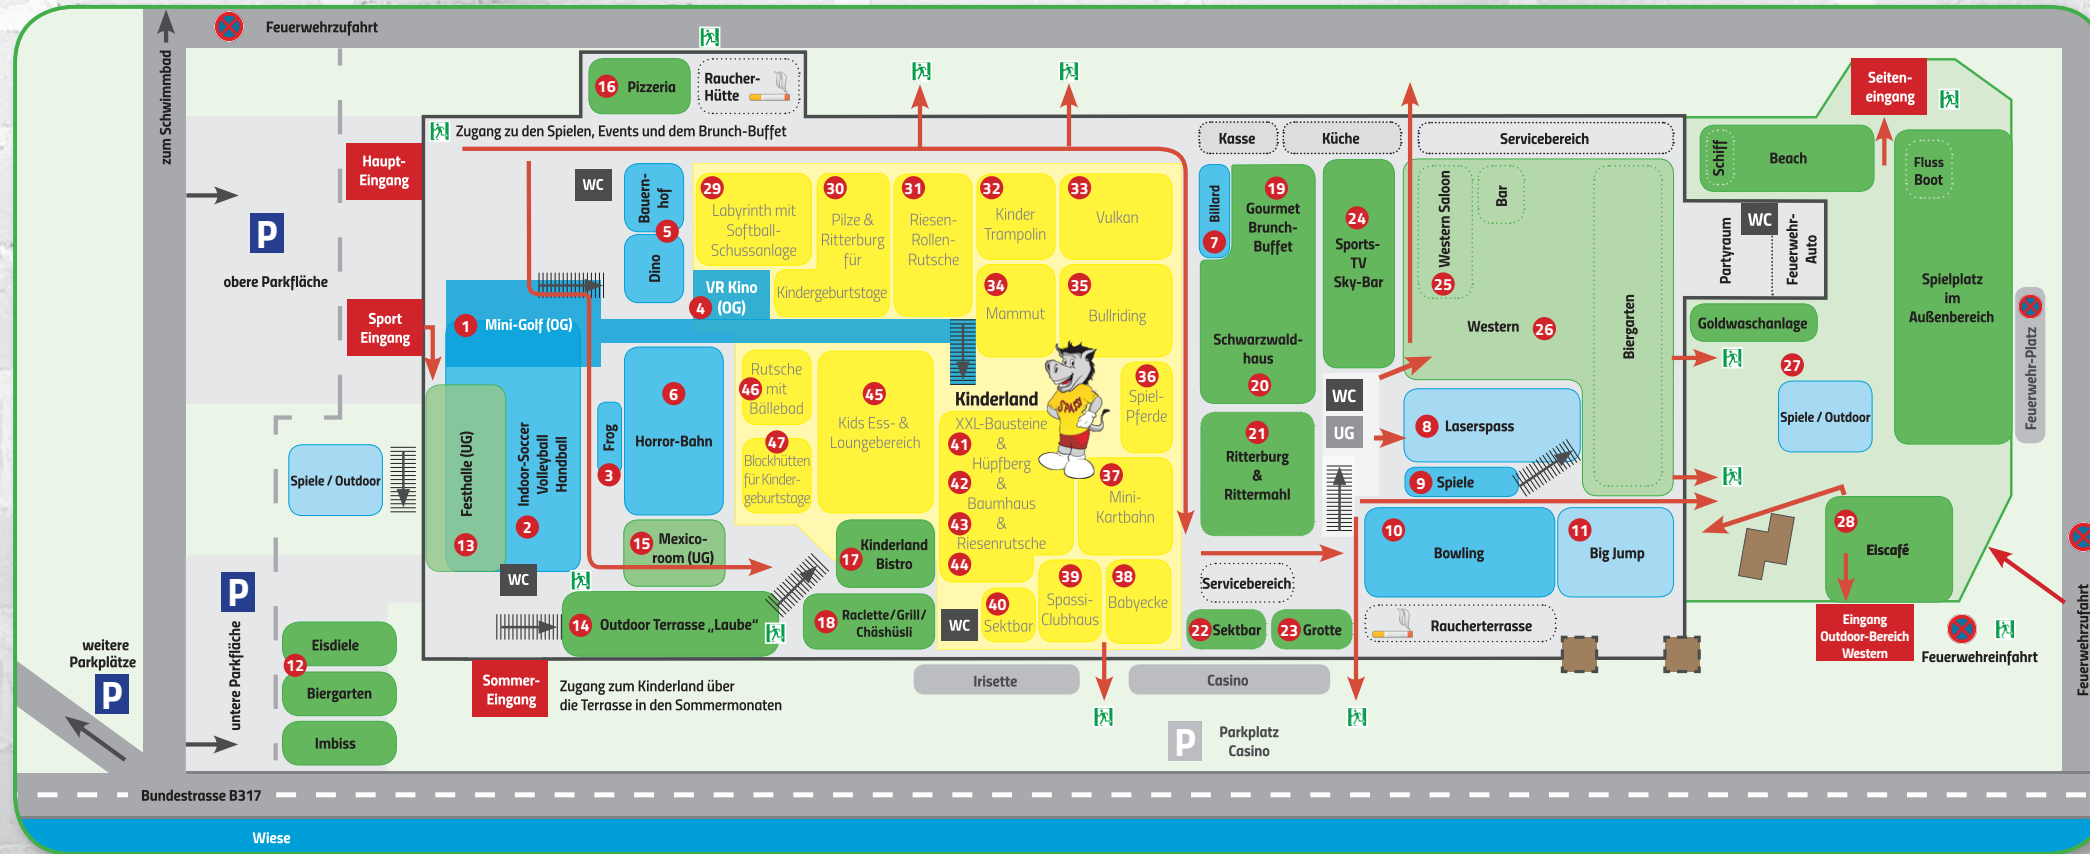

Spiele

- 1 Schwarzlicht-Minigolf (OG)
- 2 Sport-Halle
- 3 Frog-Tower
- 4 VR-Kino (OG)
- 5 Dino | Bauernhof
- 6 Horror-Hover-Bahn
- 7 Billiard
- 8 Laser-Spass (UG)
- 9 Erlebnis-Spiele
- 10 Bowling
- 11 Big Jump Outdoor (UG)

Erlebnisastronomie

- 12 Outdoor Imbiss | Biergarten | Eisdielen
- 13 Festhalle Tanz-Lokal | Disco-Bar (ab 01.10.22) (UG)
- 14 Outdoor-Terrasse mit Sky
- 15 Mexico-Room (UG)
- 16 Pizzeria
- 17 Kinderland-Bistro
- 18 Raclette | Grill | Chähüsli
- 19 Gourmet-Brunch-Buffer
- 20 Schwarzwaldhaus
- 21 Ritterburg
- 22 Sektbar
- 23 Apero-Grotte
- 24 Sky-Sportsbar (OG)
- 25 Western-Saloon (UG)
- 26 Western-Indoor
- 27 Western-Outdoor
- 28 Western-Eiscafé

Übersichtsplan Freizeitpark Zell i.W.

Für alle Anlässe sind wir bestens vorbereitet –
Wir schaffen Raum und Gelegenheiten um mit Freunden oder Familie
unbeschwert die Freizeit abwechslungsreich zu genießen.

Spassi-Kinderland

- 29 Labyrinth mit Softball-Schießanlage
- 30 Pilze & Ritterburg für Kindergeburtstage
- 31 Riesenrollenrutsche
- 32 Kindertrampolin
- 33 Vulkan
- 34 Mammüt
- 35 Bullriding
- 36 Spiel-Pferde
- 37 Mini-Kartbahn
- 38 Baby-Ecke
- 39 Spassi-Clubhaus | Minidisco
- 40 Sektbar
- 41 XXL-Bausteine
- 42 Hüpfberg
- 43 Baumhaus
- 44 Riesen-Rutsche
- 45 Kids-Ess- & Loungebereich
- 46 Rutsche mit Bällebad
- 47 Blockhütten für Kindergeburtstage