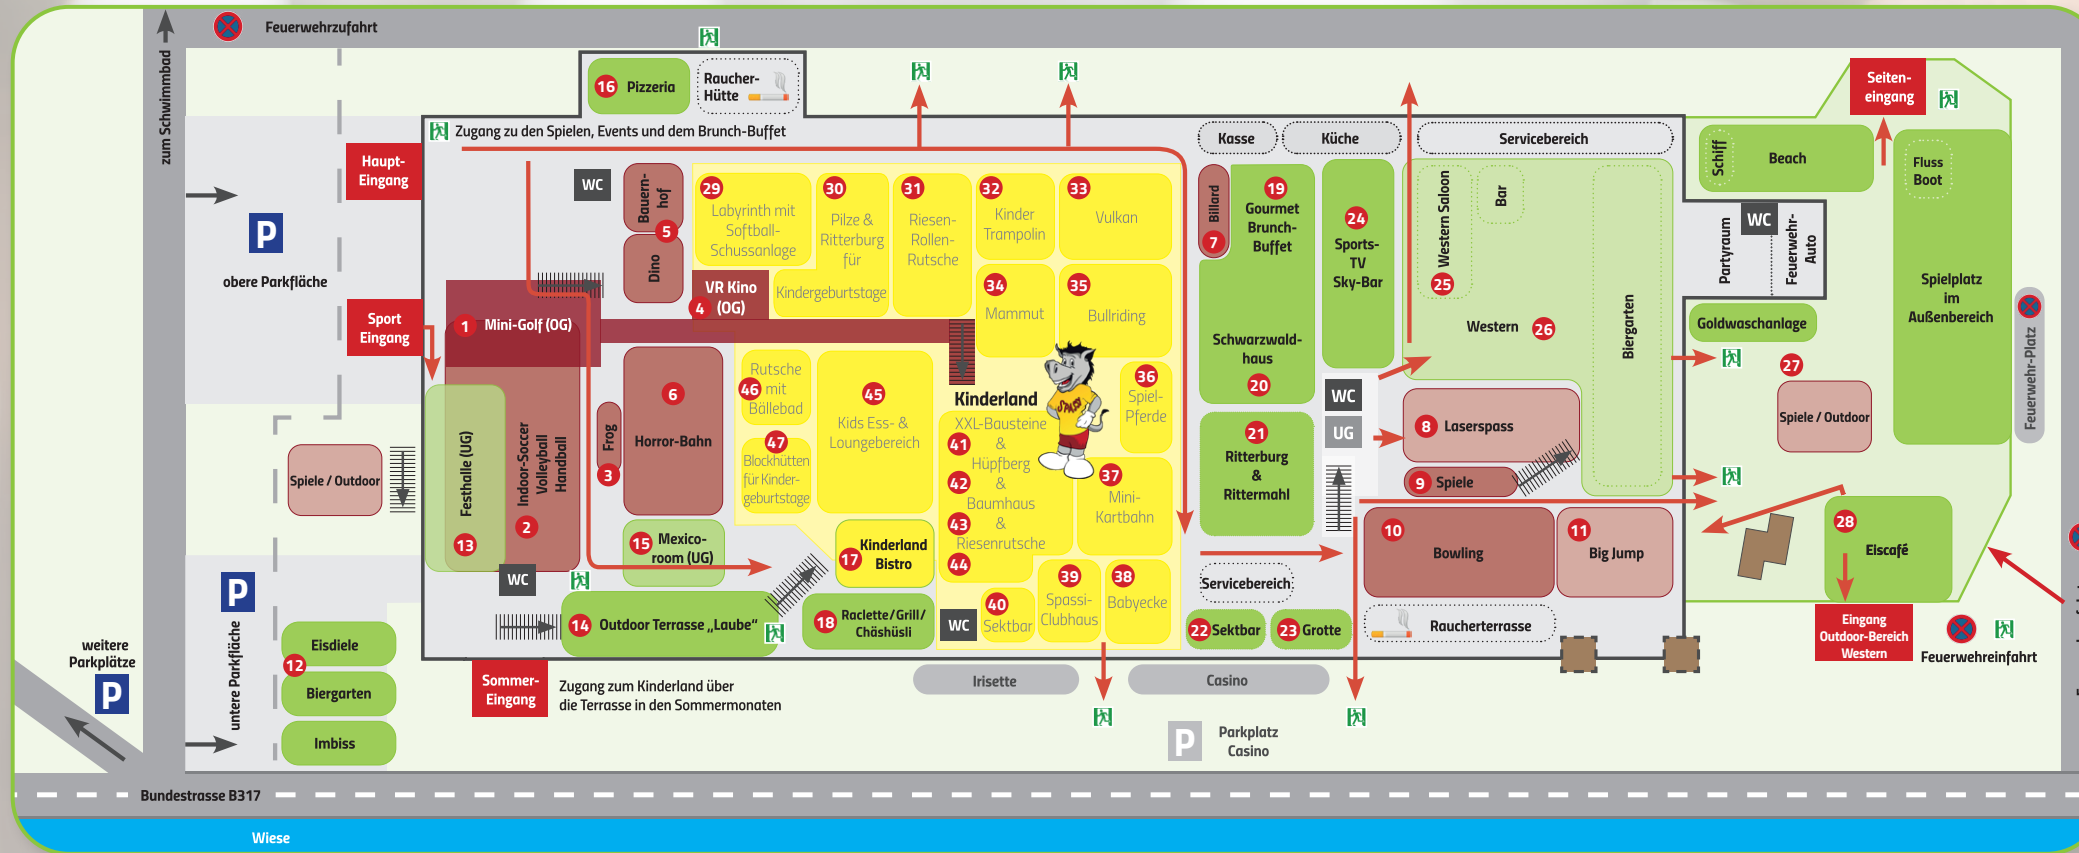

Spiele

- 1 Schwarzlicht-Minigolf (OG)
- 2 Sport-Halle
- 3 Frog-Tower
- 4 VR-Kino (OG)
- 5 Dino | Bauernhof
- 6 Horror-Hover-Bahn
- 7 Billiard
- 8 Laser-Spass (UG)
- 9 Erlebnis-Spiele
- 10 Bowling
- 11 Big Jump Outdoor (UG)

Event-Location

- 12 Outdoor Imbiss | Biergarten | Eisdielen
- 13 Festhalle Tanz-Lokal | Disco-Bar (ab 01.10.22) (UG)
- 14 Outdoor-Terrasse mit Sky
- 15 Mexico-Room (UG)
- 16 Pizzeria
- 17 Kinderland-Bistro
- 18 Raclette | Grill | Chähüsli
- 19 Gourmet-Brunch-Buffer
- 20 Schwarzwaldhaus
- 21 Ritterburg
- 22 Sektbar
- 23 Apero-Grotte
- 24 Sky-Sportsbar (OG)
- 25 Western-Saloon (UG)
- 26 Western-Indoor
- 27 Western-Outdoor
- 28 Western-Eiscafe

Übersichts- | Flucht- & Brandschutzplan Freizeitpark Zell i.W.

Für alle Anlässe sind wir bestens vorbereitet –
Wir schaffen Raum und Gelegenheiten um mit Freunden oder Familie
unbeschwert die Freizeit abwechslungsreich zu genießen.

Spassi-Kinderland

- 29 Labyrinth mit Softball-Schießanlage
- 30 Pilze & Ritterburg für Kindergeburtstage
- 31 Riesenrollenrutsche
- 32 Kindertrampolin
- 33 Vulkan
- 34 Mammut
- 35 Bullriding
- 36 Spiel-Pferde
- 37 Mini-Kartbahn
- 38 Baby-Ecke
- 39 Spassi-Clubhaus | Minidisco
- 40 Sektbar
- 41 XXL-Bausteine
- 42 Hüpfberg
- 43 Baumhaus
- 44 Riesen-Rutsche
- 45 Kids-Ess- & Loungebereich
- 46 Rutsche mit Bällebad
- 47 Blockhütten für Kindergeburtstage